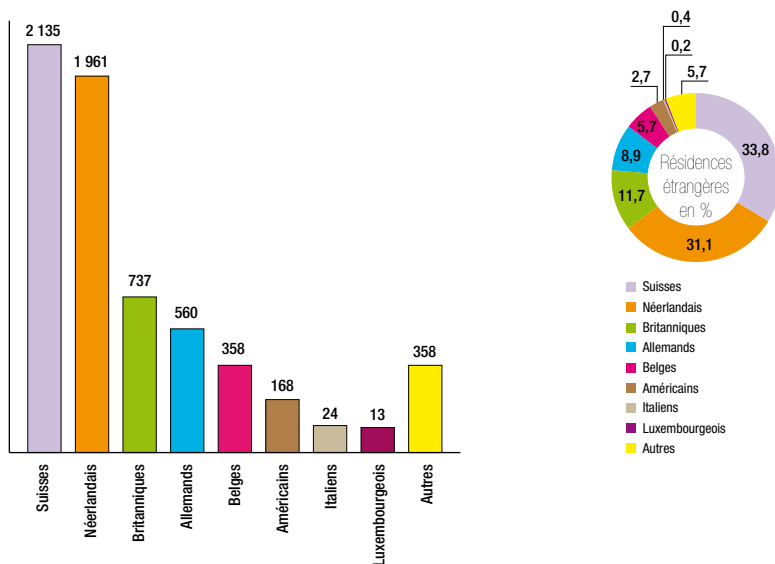

Résidences secondaires

A retenir

- ▶ Près de **82 000** résidences secondaires
- ▶ Plus de **400 000** lits, soit **80%** des lits touristiques
- ▶ Autour de **25%** des nuitées des touristes français en Bourgogne
- ▶ Autour de **5%** des nuitées des touristes étrangers en Bourgogne

13

- ▶ 81 619 résidences secondaires en 2006

Source : INSEE

- ▶ Parmi elles, 6 500 appartenait à des étrangers en 2003

Source : Atout France

- ▶ Forte implantation des Néerlandais dans le Morvan
 - 70% des résidences secondaires étrangères dans la Nièvre appartiennent à des Néerlandais
 - 55% des résidences secondaires de Néerlandais en Bourgogne sont situées dans la Nièvre
- ▶ Forte implantation des Suisses en Bresse
 - 53% des résidences secondaires étrangères en Saône-et-Loire appartiennent à des Suisses
 - 86% des résidences secondaires de Suisses en Bourgogne sont situées en Saône-et-Loire